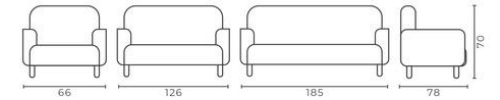

SOFA
chopin

Code	Model	Faux Leather (m)	Genuine Leather (m ²)	Kg	m ³
CPN0001	Single	5	10	28	0,62
CPN0003	Triple	7,5	15	53	1,35

SOFA
styleen

Code	Model	Faux Leather (m)	Genuine Leather (m ²)	Kg	m ³
STL0001	Single	4	8	23	0,36
STL0002	Double	5,8	11,6	36	0,69
STL0003	Triple	7	14	49	1,01