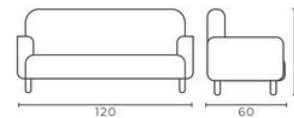

pi

POUF

corner

POUF

rodeo

POUF
oslo

Code	Model	Faux Leather (m)	Genuine Leather (m ²)	Kg	m ³
OSL0001	Pouf	2	4	25	0,43

POUF