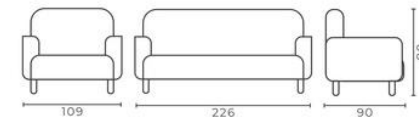

SOFA

pony

Code	Model	Faux Leather (m)	Genuine Leather (m ²)	Kg	m ³
PNY0001	Single	3,5	7	25	0,46
PNY0002	Double	4,5	9	35	0,78
PNY0003	Triple	5,7	11,4	45	1,10

SOFA
orion

Code	Model	Faux Leather (m)	Genuine Leather (m ²)	Kg	m ³
ORN0001	Single	4,2	8,4	22	0,78
ORN0003	Triple	6,2	12,4	40	1,63