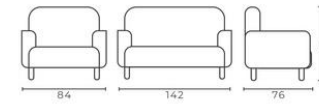

Code	Model	Faux Leather (m)	Genuine Leather (m²)	Kg	m³
LNA0001	Single	2	4	18	0,49
LNA0002	Double	3	6	25	0,83