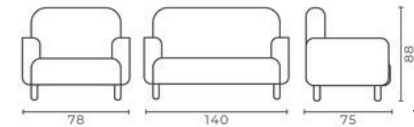

SOFA

hegel

Code	Model	Faux Leather (m)	Genuine Leather (m ²)	Kg	m ²
HGL0001	Single	3,7	7,4	35	0,64
HGL0002	Double	5,3	10,6	45	1,00
HGL0003	Triple	6,2	12,4	56	1,24

SOFA
pisagor

Code	Model	Faux Leather (m)	Genuine Leather (m ²)	Kg	m ³
PSG0001	Single	3	6	22	0,51
PSG0002	Double	4,5	9	35	0,92