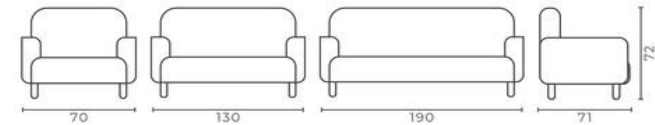

SOFA
mercury

Code	Model	Faux Leather (m)	Genuine Leather (m ²)	Kg	m ³
MRC0001	Single	3	6	20	0,31
MRC0002	Double	4	8	30	0,61
MRC0003	Triple	6	12	39	0,89

SOFA

sofya

Code	Model	Faux Leather (m)	Genuine Leather (m ²)	Kg	m ²
SFY0001	Single	4	8	21	0,36
SFY0002	Double	5,8	11,6	31	0,66
SFY0003	Triple	7,7	15,4	41	1