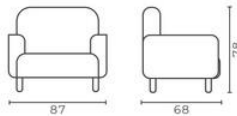

WAITING
hamlet

WAITING

emperia

WAITING
nobel

Code	Model	Faux Leather (m)	Genuine Leather (m ²)	Kg	m ³
NBL0001	Waiting	2,6	5,2	15	0,46

BERGERE
petrus

Code	Model	Faux Leather (m)	Genuine Leather (m ²)	Kg	m ³
PTR0001	Bergere	3,6	7,2	22	0,47