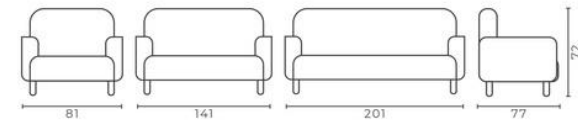

SOFA

ilyada

Code	Model	Faux Leather (m)	Genuine Leather (m ²)	Kg	m ³
IYD0001	Single	2,8	5,6	17	0,33
IYD0002	Double	4,8	9,6	26	0,65

SOFA
galileo

Code	Model	Faux Leather (m)	Genuine Leather (m ²)	Kg	m ³
GLE0001	Single	4,5	9	46	0,63
GLE0003	Triple	6,5	13	78	1,37