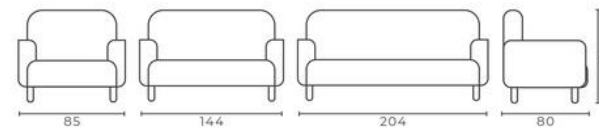

SOFA

tesla

Code	Model	Faux Leather (m)	Genuine Leather (m ²)	Kg	m ³
TSL0001	Single	3,6	7,2	30	0,44
TSL0002	Double	6	12	43	0,78
TSL0003	Triple	7,3	14,6	55	1,13

SOFA
lizbon

Code	Model	Faux Leather (m)	Genuine Leather (m ²)	Kg	m ³
LZB0001	Single	3,8	7,6	23	0,48
LZB0002	Double	5,8	11,6	38	0,82
LZB0003	Triple	7	14	48	1,16