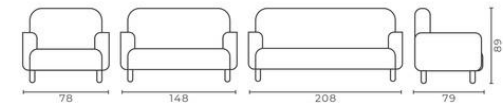

Code	Model	Faux Leather (m)	Genuine Leather (m²)	Kg	m³
AMD0001	Single	4,8	9,6	27	0,55
AMD0002	Double	7,8	15,6	45	1,04
AMD0003	Triple	9,6	19,2	60	1,46