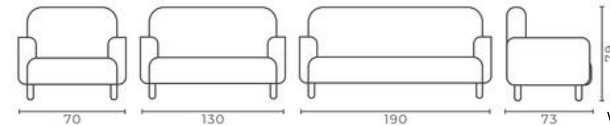

SOFA
vivaldi

Code	Model	Faux Leather (m)	Genuine Leather (m ²)	Kg	m ³
VLD0001	Single	4,6	9,2	50	0,85
VLD0003	Triple	7,7	15,4	74	1,53

SOFA
lupin

Code	Model	Faux Leather (m)	Genuine Leather (m ²)	Kg	m ³
LPN0001	Single	3,5	7	24	0,40
LPN0002	Double	5	10	35	0,75
LPN0003	Triple	6,3	12,6	45	1,10