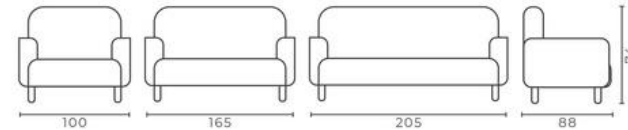

SOFA
othello

Code	Model	Faux Leather (m)	Genuine Leather (m ²)	Kg	m ³
OHL0001	Single	5	10	40	0,71
OHL0003	Triple	7,5	15	68	1,49

SOFA
prime

Code	Model	Faux Leather (m)	Genuine Leather (m ²)	Kg	m ³
PRM0001	Single	4,5	9	33	0,65
PRM0002	Double	6	12	46	1,07
PRM0003	Triple	7	14	58	1,33