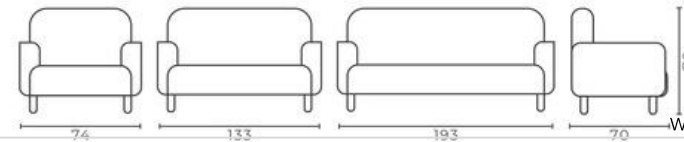

SOFA
slim

Code	Model	Faux Leather (m)	Genuine Leather (m²)	Kg	m³
SLM0001	Single	3	6	19	0,36
SLM0002	Double	4,5	9	29	0,65
SLM0003	Triple	5,8	11,6	39	0,95