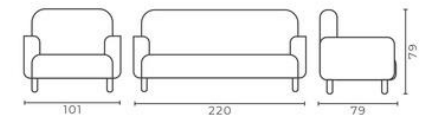

SOFA

ilyada

Code	Model	Faux Leather (m)	Genuine Leather (m ²)	Kg	m ³
IYD0001	Single	2,8	5,6	17	0,33
IYD0002	Double	4,8	9,6	26	0,65

SOFA
galileo

Code	Model	Faux Leather (m)	Genuine Leather (m ²)	Kg	m ³
GLE0001	Single	4,5	9	46	0,63
GLE0003	Triple	6,5	13	78	1,37