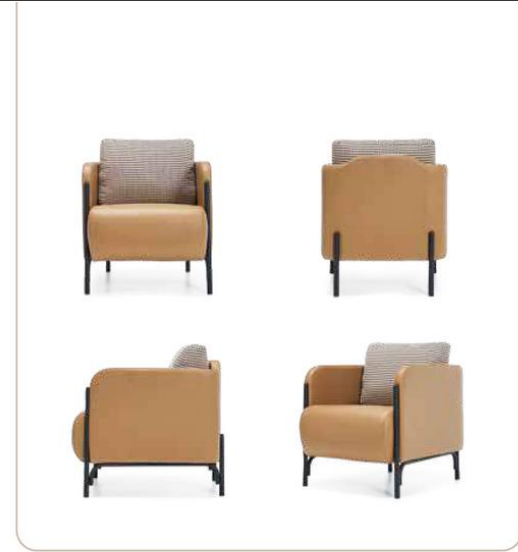

SOFA
chopin

Code	Model	Faux Leather (m)	Genuine Leather (m ²)	Kg	m ³
CPN0001	Single	5	10	28	0,62
CPN0003	Triple	7,5	15	53	1,35

SOFA
styleen

Code	Model	Faux Leather (m)	Genuine Leather (m ²)	Kg	m ³
STL0001	Single	4	8	23	0,36
STL0002	Double	5,8	11,6	36	0,69
STL0003	Triple	7	14	49	1,01