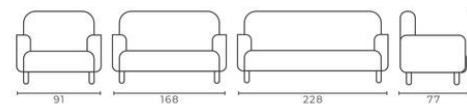

Code	Model	Faux Leather (m)	Genuine Leather (m²)	Kg	m³
LON0001	Single	3,5	7	28	0,54
LON0002	Double	6	12	38	1,00
LON0003	Triple	7,5	15	55	1,35