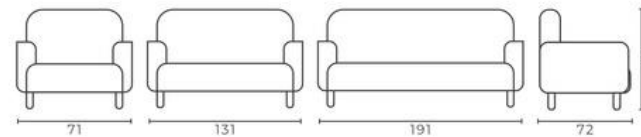

SOFA

dublin

Code	Model	Faux Leather (m)	Genuine Leather (m ²)	Kg	m ³
DBL0001	Single	3,5	7	25	0,37
DBL0002	Double	5,5	11	36	0,69
DBL0003	Triple	7	14	47	1,02

SOFA
work

Code	Model	Faux Leather (m)	Genuine Leather (m ²)	Kg	m ³
WRK0001	Single	4	8	25	0,38
WRK0002	Double	5	10	34	0,70
WRK0003	Triple	6	12	44	1,02