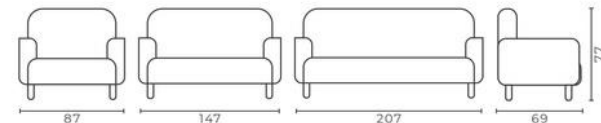

Code	Model	Faux Leather (m)	Genuine Leather (m²)	Kg	m³
PNY0001	Single	3,5	7	25	0,46
PNY0002	Double	4,5	9	35	0,78
PNY0003	Triple	5,7	11,4	45	1,10