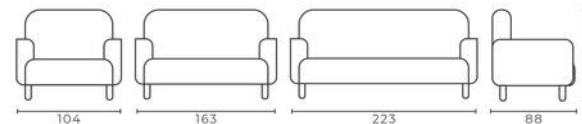

SOFA

amedeus

Code	Model	Faux Leather (m)	Genuine Leather (m ²)	Kg	m ³
AMD0001	Single	4,8	9,6	27	0,55
AMD0002	Double	7,8	15,6	45	1,04
AMD0003	Triple	9,6	19,2	60	1,46

SOFA

poseidon

Code	Model	Faux Leather (m)	Genuine Leather (m ²)	Kg	m ³
PSD0001	Single	3,6	7,2	37	0,79
PSD0003	Triple	7	14	70	1,69