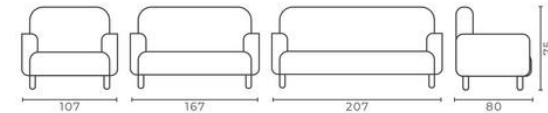

Code	Model	Faux Leather (m)	Genuine Leather (m²)	Kg	m²
HGL0001	Single	3,7	7,4	35	0,64
HGL0002	Double	5,3	10,6	45	1,00
HGL0003	Triple	6,2	12,4	56	1,24