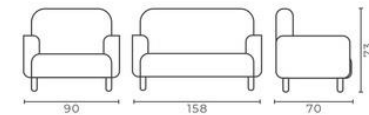

SOFA
nairobi

Code	Model	Faux Leather (m)	Genuine Leather (m²)	Kg	m³
NRB0001	Single	3,5	7	22	0,46
NRB0002	Double	4,8	9,6	35	0,81