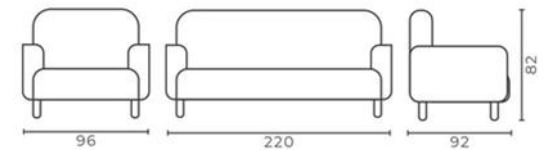

londra

Code	Model	Faux Leather (m)	Genuine Leather (m ²)	Kg	m ³
LND0001	Single	3,5	7	38	0,57
LND0002	Double	6,5	13	53	0,93
LND0003	Triple	7,5	15	66	1,29

SOFA

maxwell

Code	Model	Faux Leather (m)	Genuine Leather (m ²)	Kg	m ³
MXW0001	Single	8	16	49	0,72
MXW0003	Triple	12	24	79	1,66