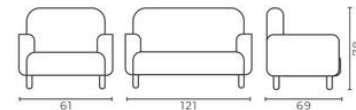

Code	Model	Faux Leather (m)	Genuine Leather (m²)	Kg	m³
IYD0001	Single	2,8	5,6	17	0,33
IYD0002	Double	4,8	9,6	26	0,65