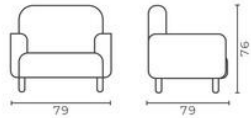

WAITING
hamlet

WAITING

emperia

WAITING
nobel

Code	Model	Faux Leather (m)	Genuine Leather (m ²)	Kg	m ³
NBL0001	Waiting	2,6	5,2	15	0,46

BERGERE
petrus

Code	Model	Faux Leather (m)	Genuine Leather (m ²)	Kg	m ³
PTR0001	Bergere	3,6	7,2	22	0,47