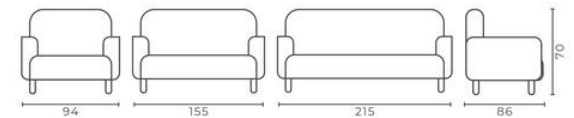

londra

Code	Model	Faux Leather (m)	Genuine Leather (m ²)	Kg	m ³
LND0001	Single	3,5	7	38	0,57
LND0002	Double	6,5	13	53	0,93
LND0003	Triple	7,5	15	66	1,29

SOFA

maxwell

Code	Model	Faux Leather (m)	Genuine Leather (m ²)	Kg	m ³
MXW0001	Single	8	16	49	0,72
MXW0003	Triple	12	24	79	1,66