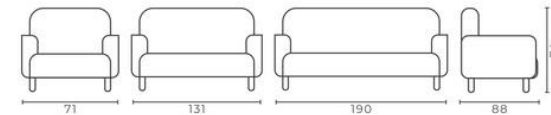

Code	Model	Faux Leather (m)	Genuine Leather (m²)	Kg	m³
WKK0001	Single	3,5	7	25	0,44
WKK0002	Double	4,8	9,6	37	0,80
WKK0003	Triple	6	12	48	1,17