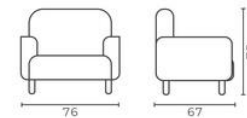

BERGERE
space

Code	Model	Faux Leather (m)	Genuine Leather (m ²)	Kg	m ³
SPC0001	Single	3	6	21	0,43

BERGERE
melody

Code	Model	Faux Leather (m)	Genuine Leather (m ²)	Kg	m ³
MLD0001	Bergere	2,9	5,8	19	0,40

POUF