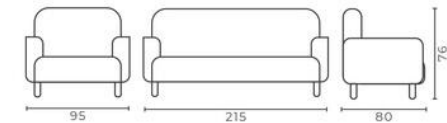

Code	Model	Faux Leather (m)	Genuine Leather (m²)	Kg	m³
APL0001	Single	4	8	29	0,58
APL0003	Triple	6,5	13	50	1,31