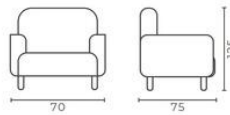

Code	Model	Faux Leather (m)	Genuine Leather (m²)	Kg	m³
LNG0001	Bergere	4	8	26	0,66