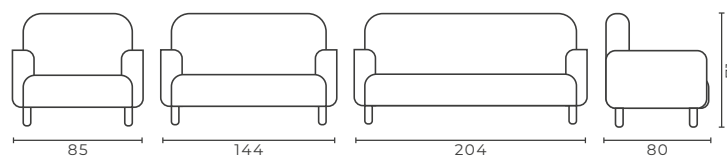

SOFA

victoria

Code	Model	Faux Leather (m)	Genuine Leather (m ²)	Kg	m ³
VRY0001	Single	3,3	6,6	20	0,64
VRY0002	Double	5	10	32	1,10

SOFA

lizbon

Code	Model	Faux Leather (m)	Genuine Leather (m ²)	Kg	m ³
LZB0001	Single	3,8	7,6	23	0,48
LZB0002	Double	5,8	11,6	38	0,82
LZB0003	Triple	7	14	48	1,16