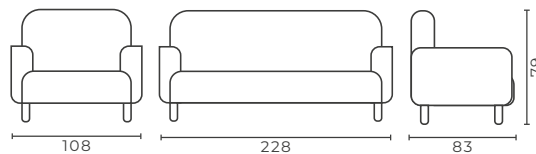

Code	Model	Faux Leather (m)	Genuine Leather (m ²)	Kg	m ³
PNY0001	Single	3,5	7	25	0,46
PNY0002	Double	4,5	9	35	0,78
PNY0003	Triple	5,7	11,4	45	1,10

SOFA

pony

SOFA

othello

Code	Model	Faux Leather (m)	Genuine Leather (m ²)	Kg	m ³
OHL0001	Single	5	10	40	0,71
OHL0003	Triple	7,5	15	68	1,49