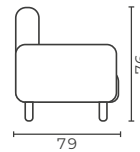

Code	Model	Faux Leather (m)	Genuine Leather (m²)	Kg	m³
PTR0001	Bergere	3,6	7,2	22	0,47