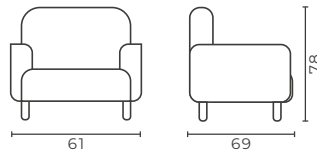

Code	Model	Faux Leather (m)	Genuine Leather (m²)	Kg	m³
iYD0001	Single	2,8	5,6	17	0,33