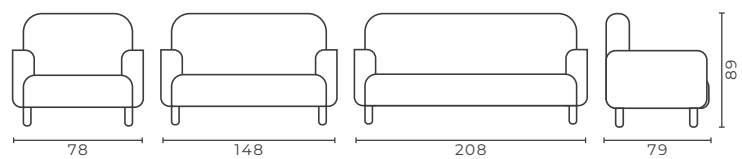

SOFA

maxwell

Code	Model	Faux Leather (m)	Genuine Leather (m ²)	Kg	m ³
MXW0001	Single	8	16	49	0,72
MXW0003	Triple	12	24	79	1,66

SOFA

hegel

Code	Model	Faux Leather (m)	Genuine Leather (m ²)	Kg	m ³
HGL0001	Single	3,7	7,4	35	0,64
HGL0002	Double	5,3	10,6	45	1,00
HGL0003	Triple	6,2	12,4	56	1,24

SOFA

pisagor

Code	Model	Faux Leather (m)	Genuine Leather (m ²)	Kg	m ³
PSG0001	Single	3	6	22	0,51
PSG0002	Double	4,5	9	35	0,92

SOFA

amedeus

Code	Model	Faux Leather (m)	Genuine Leather (m ²)	Kg	m ³
AMD0001	Single	4,8	9,6	27	0,55
AMD0002	Double	7,8	15,6	45	1,04
AMD0003	Triple	9,6	19,2	60	1,46