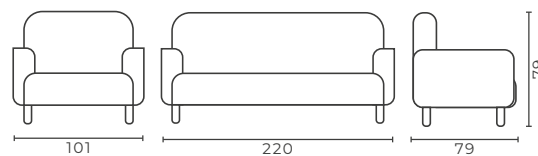

SOFA

vivaldi

Code	Model	Faux Leather (m)	Genuine Leather (m ²)	Kg	m ³
VLD0001	Single	4,6	9,2	50	0,85
VLD0003	Triple	7,7	15,4	74	1,53

Code	Model	Faux Leather (m)	Genuine Leather (m ²)	Kg	m ³
iYD0001	Single	2,8	5,6	17	0,33
iYD0002	Double	4,8	9,6	26	0,65

SOFA

ilyada

SOFA

nairobi

Code	Model	Faux Leather (m)	Genuine Leather (m ²)	Kg	m ³
NRB0001	Single	3,5	7	22	0,46
NRB0002	Double	4,8	9,6	35	0,81

SOFA

mercury

Code	Model	Faux Leather (m)	Genuine Leather (m ²)	Kg	m ³
MRC0001	Single	3	6	20	0,31
MRC0002	Double	4	8	30	0,61
MRC0003	Triple	6	12	39	0,89

Code	Model	Faux Leather (m)	Genuine Leather (m ²)	Kg	m ³
GLE0001	Single	4,5	9	46	0,63
GLE0003	Triple	6,5	13	78	1,37

SOFA

galileo

Code	Model	Faux Leather (m)	Genuine Leather (m ²)	Kg	m ³
SFY0001	Single	4	8	21	0,36
SFY0002	Double	5,8	11,6	31	0,66
SFY0003	Triple	7,7	15,4	41	1