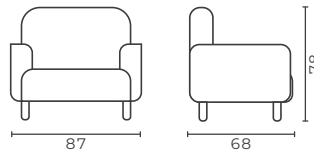

Code	Model	Faux Leather (m)	Genuine Leather (m²)	Kg	m³
NBL0001	Waiting	2,6	5,2	15	0,46