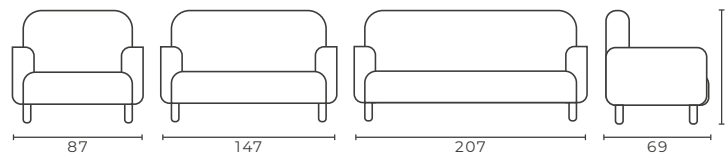

Code	Model	Faux Leather (m)	Genuine Leather (m²)	Kg	m³
PNY0001	Single	3,5	7	25	0,46
PNY0002	Double	4,5	9	35	0,78
PNY0003	Triple	5,7	11,4	45	1,10