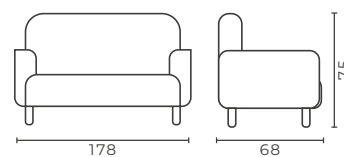

WAITING
—
klee

Code	Model	Faux Leather (m)	Genuine Leather (m ²)	Kg	m ³
KLE0001	Corner	3,3	6,6	28	0,36
KLE0002	Single	3,3	6,6	25	0,36
KLE0002	Pouf	1,7	3,4	15	0,22

WAITING

couple

Code	Model	Faux Leather (m)	Genuine Leather (m ²)	Kg	m ³
CPL0001	Waiting	4	8	38	0,91