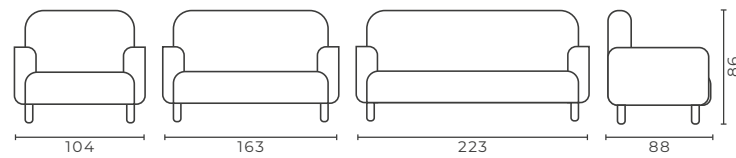

Code	Model	Faux Leather (m)	Genuine Leather (m ²)	Kg	m ³
MZRT0001	Single	4,5	9	28	0,67
MZRT0002	Double	6,3	12,6	43	1,07
MZRT0003	Triple	7,5	15	59	1,45

SOFA

mozart

SOFA

poseidon

Code	Model	Faux Leather (m)	Genuine Leather (m ²)	Kg	m ³
PSD0001	Single	3,6	7,2	37	0,79
PSD0003	Triple	7	14	70	1,69