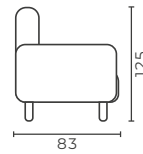

BERGERE

melody

Code	Model	Faux Leather (m)	Genuine Leather (m ²)	Kg	m ³
MLD0001	Bergere	2,9	5,8	19	0,40

BERGERE

faust

Code	Model	Faux Leather (m)	Genuine Leather (m ²)	Kg	m ³
FST0001	Cabin	10	20	58	1,06

BERGERE