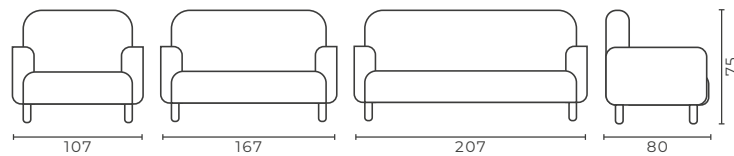

SOFA

maxwell

Code	Model	Faux Leather (m)	Genuine Leather (m ²)	Kg	m ³
MXW0001	Single	8	16	49	0,72
MXW0003	Triple	12	24	79	1,66

SOFA

hegel

Code	Model	Faux Leather (m)	Genuine Leather (m ²)	Kg	m ³
HGL0001	Single	3,7	7,4	35	0,64
HGL0002	Double	5,3	10,6	45	1,00
HGL0003	Triple	6,2	12,4	56	1,24