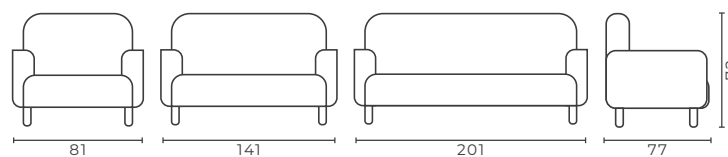

Code	Model	Faux Leather (m)	Genuine Leather (m²)	Kg	m³
VND0001	Single	4,5	9	29	0,45
VND0002	Double	5,3	10,6	43	0,78
VND0003	Triple	7,5	15	56	1,11