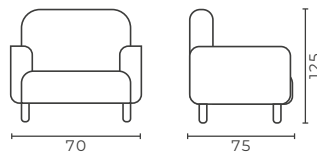

Code	Model	Faux Leather (m)	Genuine Leather (m ²)	Kg	m ³
iYD0001	Single	2,8	5,6	17	0,33

BERGERE

long

Code	Model	Faux Leather (m)	Genuine Leather (m ²)	Kg	m ³
LNG0001	Bergere	4	8	26	0,66

BERGERE

ZEUS

Code	Model	Faux Leather (m)	Genuine Leather (m ²)	Kg	m ³
ZES0001	Bergere	3	6	26	0,70