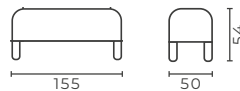

POUF

corner

Code	Model	Faux Leather (m)	Genuine Leather (m ²)	Kg	m ³
CRN0001	Pouf	1,2	2,4	10	0,12

POUF

serenat

Code	Model	Faux Leather (m)	Genuine Leather (m ²)	Kg	m ³
SRT0001	Pouf	1,5	3	20	0,42

POUF

pi