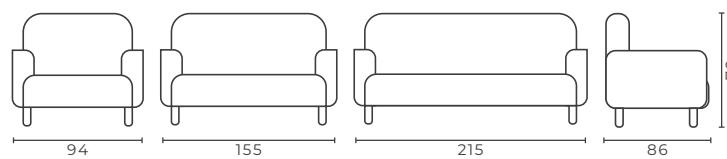

Code	Model	Faux Leather (m)	Genuine Leather (m ²)	Kg	m ³
VND0001	Single	4,5	9	29	0,45
VND0002	Double	5,3	10,6	43	0,78
VND0003	Triple	7,5	15	56	1,11

SOFA

venedik

SOFA

londra

Code	Model	Faux Leather (m)	Genuine Leather (m ²)	Kg	m ³
LND0001	Single	3,5	7	38	0,57
LND0002	Double	6,5	13	53	0,93
LND0003	Triple	7,5	15	66	1,29

SOFA

maxwell

Code	Model	Faux Leather (m)	Genuine Leather (m ²)	Kg	m ³
MXW0001	Single	8	16	49	0,72
MXW0003	Triple	12	24	79	1,66

SOFA

hegel

Code	Model	Faux Leather (m)	Genuine Leather (m ²)	Kg	m ³
HGL0001	Single	3,7	7,4	35	0,64
HGL0002	Double	5,3	10,6	45	1,00
HGL0003	Triple	6,2	12,4	56	1,24