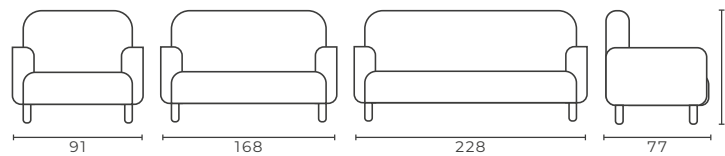

POUFS / PUF

rodeo	118
corner.....	119
serenat	120
pi.....	121
oslo	122
frags	124
cookie.....	126

SOFA

lena

Code	Model	Faux Leather (m)	Genuine Leather (m ²)	Kg	m ³
LNA0001	Single	2	4	18	0,49
LNA0002	Double	3	6	25	0,83

SOFA

leon

Code	Model	Faux Leather (m)	Genuine Leather (m ²)	Kg	m ³
LON0001	Single	3,5	7	28	0,54
LON0002	Double	6	12	38	1,00
LON0003	Triple	7,5	15	55	1,35

SOFA

styleen

Code	Model	Faux Leather (m)	Genuine Leather (m ²)	Kg	m ³
STL0001	Single	4	8	23	0,36
STL0002	Double	5,8	11,6	36	0,69
STL0003	Triple	7	14	49	1,01