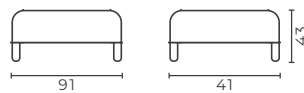

Code	Model	Faux Leather (m)	Genuine Leather (m ²)	Kg	m ³
Pii0001	Pouf	3	6	9	0,14

POUF

oslo

Code	Model	Faux Leather (m)	Genuine Leather (m ²)	Kg	m ³
OSL0001	Pouf	2	4	25	0,43

POUF

frags

Code	Model	Faux Leather (m)	Genuine Leather (m ²)	Kg	m ³
FRG0001	Pouf	1	2	11	0,16