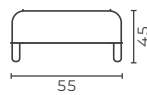

Code	Model	Faux Leather (m)	Genuine Leather (m²)	Kg	m³
Pii0001	Pouf	3	6	9	0,14