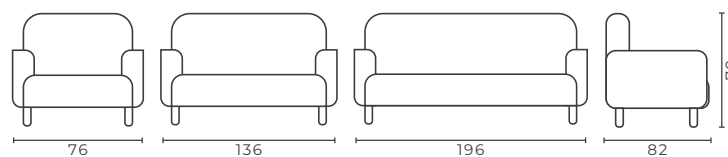

Code	Model	Faux Leather (m)	Genuine Leather (m²)	Kg	m³
TSL0001	Single	3,6	7,2	30	0,44
TSL0002	Double	6	12	43	0,78
TSL0003	Triple	7,3	14,6	55	1,13