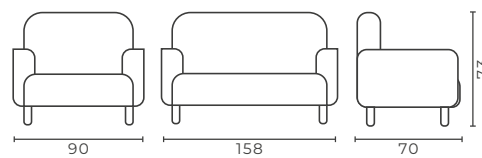

SOFA

vivaldi

Code	Model	Faux Leather (m)	Genuine Leather (m ²)	Kg	m ³
VLD0001	Single	4,6	9,2	50	0,85
VLD0003	Triple	7,7	15,4	74	1,53

Code	Model	Faux Leather (m)	Genuine Leather (m ²)	Kg	m ³
iYD0001	Single	2,8	5,6	17	0,33
iYD0002	Double	4,8	9,6	26	0,65

SOFA

ilyada

SOFA

nairobi

Code	Model	Faux Leather (m)	Genuine Leather (m ²)	Kg	m ³
NRB0001	Single	3,5	7	22	0,46
NRB0002	Double	4,8	9,6	35	0,81

SOFA

mercury

Code	Model	Faux Leather (m)	Genuine Leather (m ²)	Kg	m ³
MRC0001	Single	3	6	20	0,31
MRC0002	Double	4	8	30	0,61
MRC0003	Triple	6	12	39	0,89

Code	Model	Faux Leather (m)	Genuine Leather (m ²)	Kg	m ³
GLE0001	Single	4,5	9	46	0,63
GLE0003	Triple	6,5	13	78	1,37

SOFA

galileo

Code	Model	Faux Leather (m)	Genuine Leather (m ²)	Kg	m ³
SFY0001	Single	4	8	21	0,36
SFY0002	Double	5,8	11,6	31	0,66
SFY0003	Triple	7,7	15,4	41	1