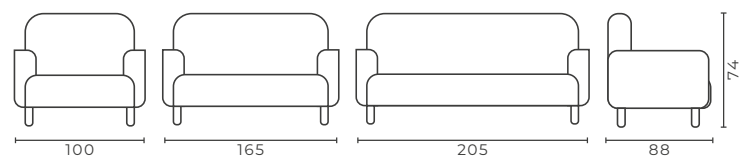

SOFA

tesla

Code	Model	Faux Leather (m)	Genuine Leather (m ²)	Kg	m ³
TSL0001	Single	3,6	7,2	30	0,44
TSL0002	Double	6	12	43	0,78
TSL0003	Triple	7,3	14,6	55	1,13

SOFA

prime

Code	Model	Faux Leather (m)	Genuine Leather (m ²)	Kg	m ³
PRM0001	Single	4,5	9	33	0,65
PRM0002	Double	6	12	46	1,07
PRM0003	Triple	7	14	58	1,33