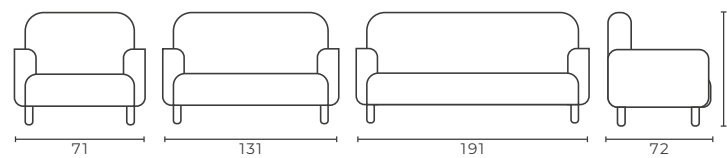

Code	Model	Faux Leather (m)	Genuine Leather (m²)	Kg	m³
WRK0001	Single	4	8	25	0,38
WRK0002	Double	5	10	34	0,70
WRK0003	Triple	6	12	44	1,02