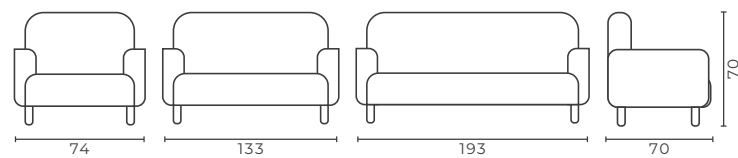

SOFA

odin

SOFA

slim

Code	Model	Faux Leather (m)	Genuine Leather (m ²)	Kg	m ³
SLM0001	Single	3	6	19	0,36
SLM0002	Double	4,5	9	29	0,65
SLM0003	Triple	5,8	11,6	39	0,95

Code	Model	Faux Leather (m)	Genuine Leather (m ²)	Kg	m ³
JSP0001	Waiting	5,5	11	37	0,85