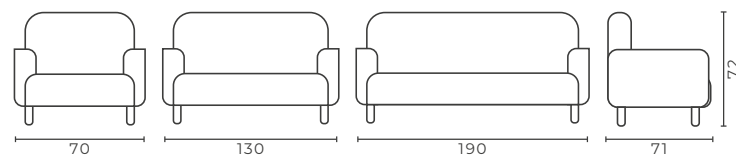

Code	Model	Faux Leather (m)	Genuine Leather (m ²)	Kg	m ³
GLE0001	Single	4,5	9	46	0,63
GLE0003	Triple	6,5	13	78	1,37

SOFA

galileo

Code	Model	Faux Leather (m)	Genuine Leather (m ²)	Kg	m ³
SFY0001	Single	4	8	21	0,36
SFY0002	Double	5,8	11,6	31	0,66
SFY0003	Triple	7,7	15,4	41	1