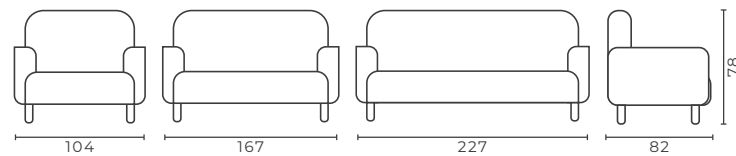

Code	Model	Faux Leather (m)	Genuine Leather (m²)	Kg	m³
MZRT0001	Single	4,5	9	28	0,67
MZRT0002	Double	6,3	12,6	43	1,07
MZRT0003	Triple	7,5	15	59	1,45