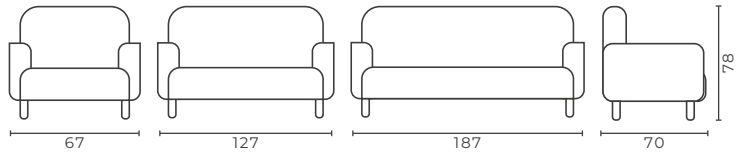

Code	Model	Faux Leather (m)	Genuine Leather (m ²)	Kg	m ³
GLE0001	Single	4,5	9	46	0,63
GLE0003	Triple	6,5	13	78	1,37

SOFA

galileo

Code	Model	Faux Leather (m)	Genuine Leather (m ²)	Kg	m ³
SFY0001	Single	4	8	21	0,36
SFY0002	Double	5,8	11,6	31	0,66
SFY0003	Triple	7,7	15,4	41	1

SOFA

sofya

Code	Model	Faux Leather (m)	Genuine Leather (m ²)	Kg	m ³
CPN0001	Single	5	10	28	0,62
CPN0003	Triple	7,5	15	53	1,35

SOFA

chopin

SOFA

dublin

Code	Model	Faux Leather (m)	Genuine Leather (m ²)	Kg	m ³
DBL0001	Single	3,5	7	25	0,37
DBL0002	Double	5,5	11	36	0,69
DBL0003	Triple	7	14	47	1,02