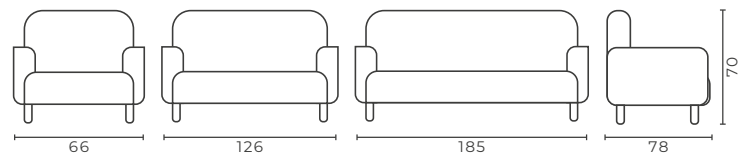

SOFA

leon

Code	Model	Faux Leather (m)	Genuine Leather (m ²)	Kg	m ³
LON0001	Single	3,5	7	28	0,54
LON0002	Double	6	12	38	1,00
LON0003	Triple	7,5	15	55	1,35

SOFA

styleen

Code	Model	Faux Leather (m)	Genuine Leather (m ²)	Kg	m ³
STL0001	Single	4	8	23	0,36
STL0002	Double	5,8	11,6	36	0,69
STL0003	Triple	7	14	49	1,01

SOFA

vivaldi

Code	Model	Faux Leather (m)	Genuine Leather (m ²)	Kg	m ³
VLD0001	Single	4,6	9,2	50	0,85
VLD0003	Triple	7,7	15,4	74	1,53

Code	Model	Faux Leather (m)	Genuine Leather (m ²)	Kg	m ³
iYD0001	Single	2,8	5,6	17	0,33
iYD0002	Double	4,8	9,6	26	0,65