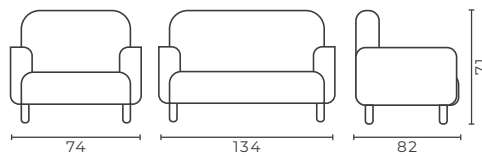

Code	Model	Faux Leather (m)	Genuine Leather (m²)	Kg	m³
SPC0001	Single	3	6	21	0,43
SPC0002	Double	4	8	32	0,78