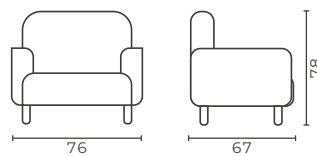

Code	Model	Faux Leather (m)	Genuine Leather (m²)	Kg	m³
MLD0001	Bergere	2,9	5,8	19	0,40