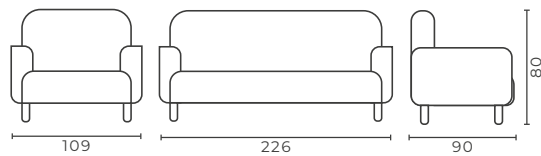

SOFA

work

Code	Model	Faux Leather (m)	Genuine Leather (m ²)	Kg	m ³
WRK0001	Single	4	8	25	0,38
WRK0002	Double	5	10	34	0,70
WRK0003	Triple	6	12	44	1,02

SOFA

orion

Code	Model	Faux Leather (m)	Genuine Leather (m ²)	Kg	m ³
ORN0001	Single	4,2	8,4	22	0,78
ORN0003	Triple	6,2	12,4	40	1,63