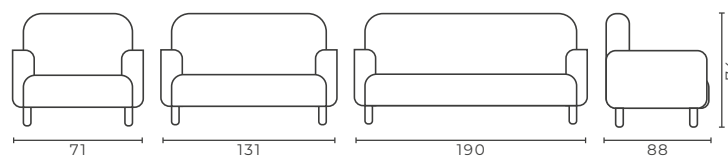

Code	Model	Faux Leather (m)	Genuine Leather (m²)	Kg	m³
WKK0001	Single	3,5	7	25	0,44
WKK0002	Double	4,8	9,6	37	0,80
WKK0003	Triple	6	12	48	1,17