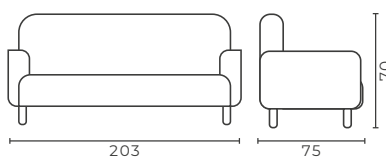

Code	Model	Faux Leather (m)	Genuine Leather (m²)	Kg	m³
PCS0001	Waiting S.	5,8	11,6	42	1,07
PCS0002	Waiting D.	7,2	14,4	51	1,07