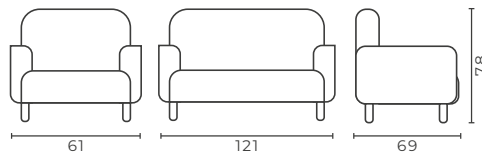

SOFA

vivaldi

Code	Model	Faux Leather (m)	Genuine Leather (m ²)	Kg	m ³
VLD0001	Single	4,6	9,2	50	0,85
VLD0003	Triple	7,7	15,4	74	1,53

Code	Model	Faux Leather (m)	Genuine Leather (m ²)	Kg	m ³
iYD0001	Single	2,8	5,6	17	0,33
iYD0002	Double	4,8	9,6	26	0,65