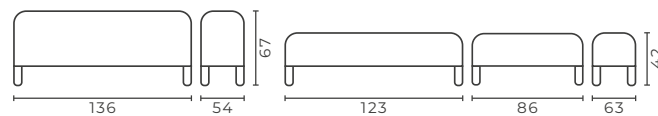

Code	Model	Faux Leather (m)	Genuine Leather (m²)	Kg	m³
CES0001	Back	3,5	7	17	0,49
CES0002	Big pouf	2,6	5,2	19	0,33
CES0003	Pouf	1,7	3,4	10	0,23