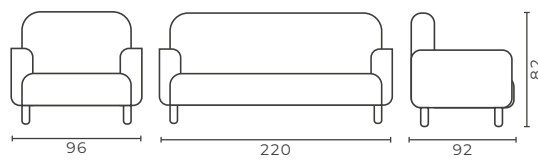

Code	Model	Faux Leather (m)	Genuine Leather (m ²)	Kg	m ³
VND0001	Single	4,5	9	29	0,45
VND0002	Double	5,3	10,6	43	0,78
VND0003	Triple	7,5	15	56	1,11

SOFA

venedik

SOFA

londra

Code	Model	Faux Leather (m)	Genuine Leather (m ²)	Kg	m ³
LND0001	Single	3,5	7	38	0,57
LND0002	Double	6,5	13	53	0,93
LND0003	Triple	7,5	15	66	1,29

SOFA

maxwell

Code	Model	Faux Leather (m)	Genuine Leather (m ²)	Kg	m ³
MXW0001	Single	8	16	49	0,72
MXW0003	Triple	12	24	79	1,66

SOFA

hegel

Code	Model	Faux Leather (m)	Genuine Leather (m ²)	Kg	m ³
HGL0001	Single	3,7	7,4	35	0,64
HGL0002	Double	5,3	10,6	45	1,00
HGL0003	Triple	6,2	12,4	56	1,24