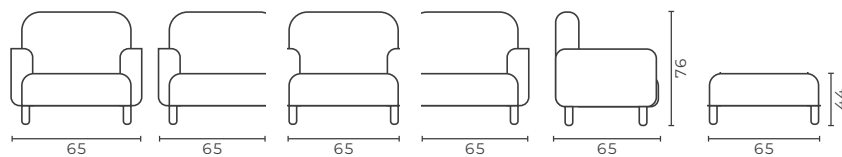

WAITING

Josephine

WAITING

holden

Code	Model	Faux Leather (m)	Genuine Leather (m ²)	Kg	m ³
HLD0001	Right	2	4	14	0,32
HLD0002	Left	2	4	14	0,32
HLD0003	Middle	1,5	3	13	0,32
HLD0004	Single	2	4	14	0,32
HLD0005	Pouf	0,85	1,7	9	0,19