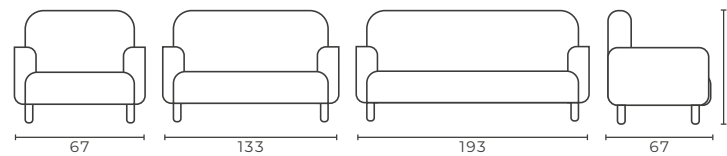

SOFA

vivaldi

Code	Model	Faux Leather (m)	Genuine Leather (m ²)	Kg	m ³
VLD0001	Single	4,6	9,2	50	0,85
VLD0003	Triple	7,7	15,4	74	1,53

Code	Model	Faux Leather (m)	Genuine Leather (m ²)	Kg	m ³
iYD0001	Single	2,8	5,6	17	0,33
iYD0002	Double	4,8	9,6	26	0,65

SOFA

ilyada

SOFA

nairobi

Code	Model	Faux Leather (m)	Genuine Leather (m ²)	Kg	m ³
NRB0001	Single	3,5	7	22	0,46
NRB0002	Double	4,8	9,6	35	0,81

SOFA

mercury

Code	Model	Faux Leather (m)	Genuine Leather (m ²)	Kg	m ³
MRC0001	Single	3	6	20	0,31
MRC0002	Double	4	8	30	0,61
MRC0003	Triple	6	12	39	0,89

Code	Model	Faux Leather (m)	Genuine Leather (m ²)	Kg	m ³
GLE0001	Single	4,5	9	46	0,63
GLE0003	Triple	6,5	13	78	1,37

SOFA

galileo

Code	Model	Faux Leather (m)	Genuine Leather (m ²)	Kg	m ³
SFY0001	Single	4	8	21	0,36
SFY0002	Double	5,8	11,6	31	0,66
SFY0003	Triple	7,7	15,4	41	1