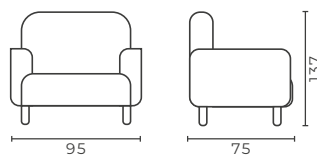

olimpus

WAITING

hamlet

Code	Model	Faux Leather (m)	Genuine Leather (m ²)	Kg	m ³
HLT0003	Waiting	5,5	11	60	1,37

WAITING

emperia

Code	Model	Faux Leather (m)	Genuine Leather (m ²)	Kg	m ³
EMP0001	Right	7,8	15,6	43	0,98
EMP0002	Left	7,8	15,6	43	0,98