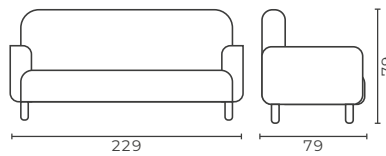

olimpus

WAITING

hamlet

Code	Model	Faux Leather (m)	Genuine Leather (m ²)	Kg	m ³
HLT0003	Waiting	5,5	11	60	1,37

WAITING

emperia

Code	Model	Faux Leather (m)	Genuine Leather (m ²)	Kg	m ³
EMP0001	Right	7,8	15,6	43	0,98
EMP0002	Left	7,8	15,6	43	0,98