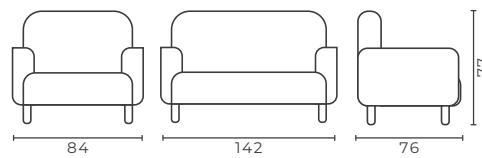

POUFS / PUF

rodeo	118
corner.....	119
serenat	120
pi.....	121
oslo	122
frags	124
cookie.....	126

SOFA

lena

Code	Model	Faux Leather (m)	Genuine Leather (m ²)	Kg	m ³
LNA0001	Single	2	4	18	0,49
LNA0002	Double	3	6	25	0,83

SOFA

leon

Code	Model	Faux Leather (m)	Genuine Leather (m ²)	Kg	m ³
LON0001	Single	3,5	7	28	0,54
LON0002	Double	6	12	38	1,00
LON0003	Triple	7,5	15	55	1,35

SOFA

styleen

Code	Model	Faux Leather (m)	Genuine Leather (m ²)	Kg	m ³
STL0001	Single	4	8	23	0,36
STL0002	Double	5,8	11,6	36	0,69
STL0003	Triple	7	14	49	1,01