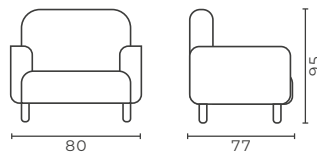

petrus

Code	Model	Faux Leather (m)	Genuine Leather (m ²)	Kg	m ³
PTR0001	Bergere	3,6	7,2	22	0,47

BERGERE

thales

Code	Model	Faux Leather (m)	Genuine Leather (m ²)	Kg	m ³
TLS0001	Bergere	3	6	20	0,59

BERGERE

ilyada