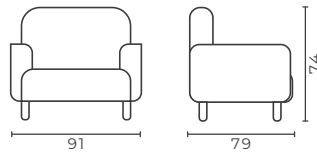

WAITING

nobel

Code	Model	Faux Leather (m)	Genuine Leather (m ²)	Kg	m ³
NBL0001	Waiting	2,6	5,2	15	0,46

BERGERE

funny

Code	Model	Faux Leather (m)	Genuine Leather (m ²)	Kg	m ³
FNY0001	Bergere	4,5	9	22	0,53

BERGERE