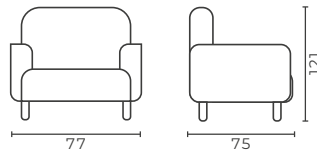

Code	Model	Faux Leather (m)	Genuine Leather (m ²)	Kg	m ³
iYD0001	Single	2,8	5,6	17	0,33

BERGERE

long

Code	Model	Faux Leather (m)	Genuine Leather (m ²)	Kg	m ³
LNG0001	Bergere	4	8	26	0,66

BERGERE

ZEUS

Code	Model	Faux Leather (m)	Genuine Leather (m ²)	Kg	m ³
ZES0001	Bergere	3	6	26	0,70