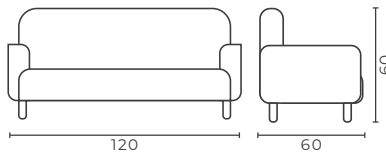

Code	Model	Faux Leather (m)	Genuine Leather (m ²)	Kg	m ³
Pii0001	Pouf	3	6	9	0,14

POUF

oslo

Code	Model	Faux Leather (m)	Genuine Leather (m ²)	Kg	m ³
OSL0001	Pouf	2	4	25	0,43

POUF

frags

Code	Model	Faux Leather (m)	Genuine Leather (m ²)	Kg	m ³
FRG0001	Pouf	1	2	11	0,16