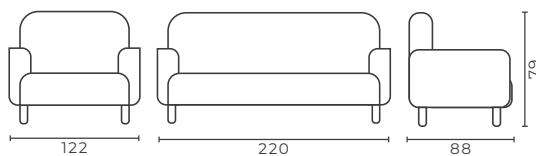

SOFA

leon

Code	Model	Faux Leather (m)	Genuine Leather (m ²)	Kg	m ³
LON0001	Single	3,5	7	28	0,54
LON0002	Double	6	12	38	1,00
LON0003	Triple	7,5	15	55	1,35

SOFA

styleen

Code	Model	Faux Leather (m)	Genuine Leather (m ²)	Kg	m ³
STL0001	Single	4	8	23	0,36
STL0002	Double	5,8	11,6	36	0,69
STL0003	Triple	7	14	49	1,01

SOFA

vivaldi

Code	Model	Faux Leather (m)	Genuine Leather (m ²)	Kg	m ³
VLD0001	Single	4,6	9,2	50	0,85
VLD0003	Triple	7,7	15,4	74	1,53

Code	Model	Faux Leather (m)	Genuine Leather (m ²)	Kg	m ³
iYD0001	Single	2,8	5,6	17	0,33
iYD0002	Double	4,8	9,6	26	0,65