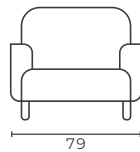

Code	Model	Faux Leather (m)	Genuine Leather (m²)	Kg	m³
PTR0001	Bergere	3,6	7,2	22	0,47