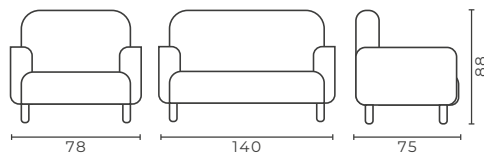

Code	Model	Faux Leather (m)	Genuine Leather (m²)	Kg	m³
PSG0001	Single	3	6	22	0,51
PSG0002	Double	4,5	9	35	0,92