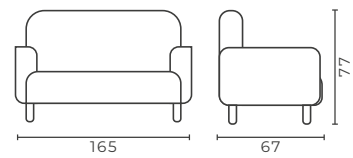

SOFA

odin

SOFA

slim

Code	Model	Faux Leather (m)	Genuine Leather (m ²)	Kg	m ³
SLM0001	Single	3	6	19	0,36
SLM0002	Double	4,5	9	29	0,65
SLM0003	Triple	5,8	11,6	39	0,95

Code	Model	Faux Leather (m)	Genuine Leather (m ²)	Kg	m ³
JSP0001	Waiting	5,5	11	37	0,85