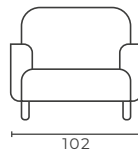

BERGERE

melody

Code	Model	Faux Leather (m)	Genuine Leather (m ²)	Kg	m ³
MLD0001	Bergere	2,9	5,8	19	0,40

BERGERE

faust

Code	Model	Faux Leather (m)	Genuine Leather (m ²)	Kg	m ³
FST0001	Cabin	10	20	58	1,06

BERGERE