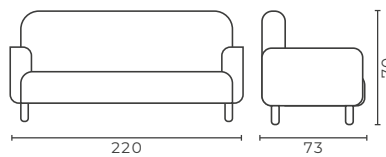

WAITING

chess

Code	Model	Faux Leather (m)	Genuine Leather (m ²)	Kg	m ³
CES0001	Back	3,5	7	17	0,49
CES0002	Big pouf	2,6	5,2	19	0,33
CES0003	Pouf	1,7	3,4	10	0,23

WAITING

bugatti-v

Code	Model	Faux Leather (m)	Genuine Leather (m ²)	Kg	m ³
BGTV0001	Waiting	6,3	12,6	62	1,12